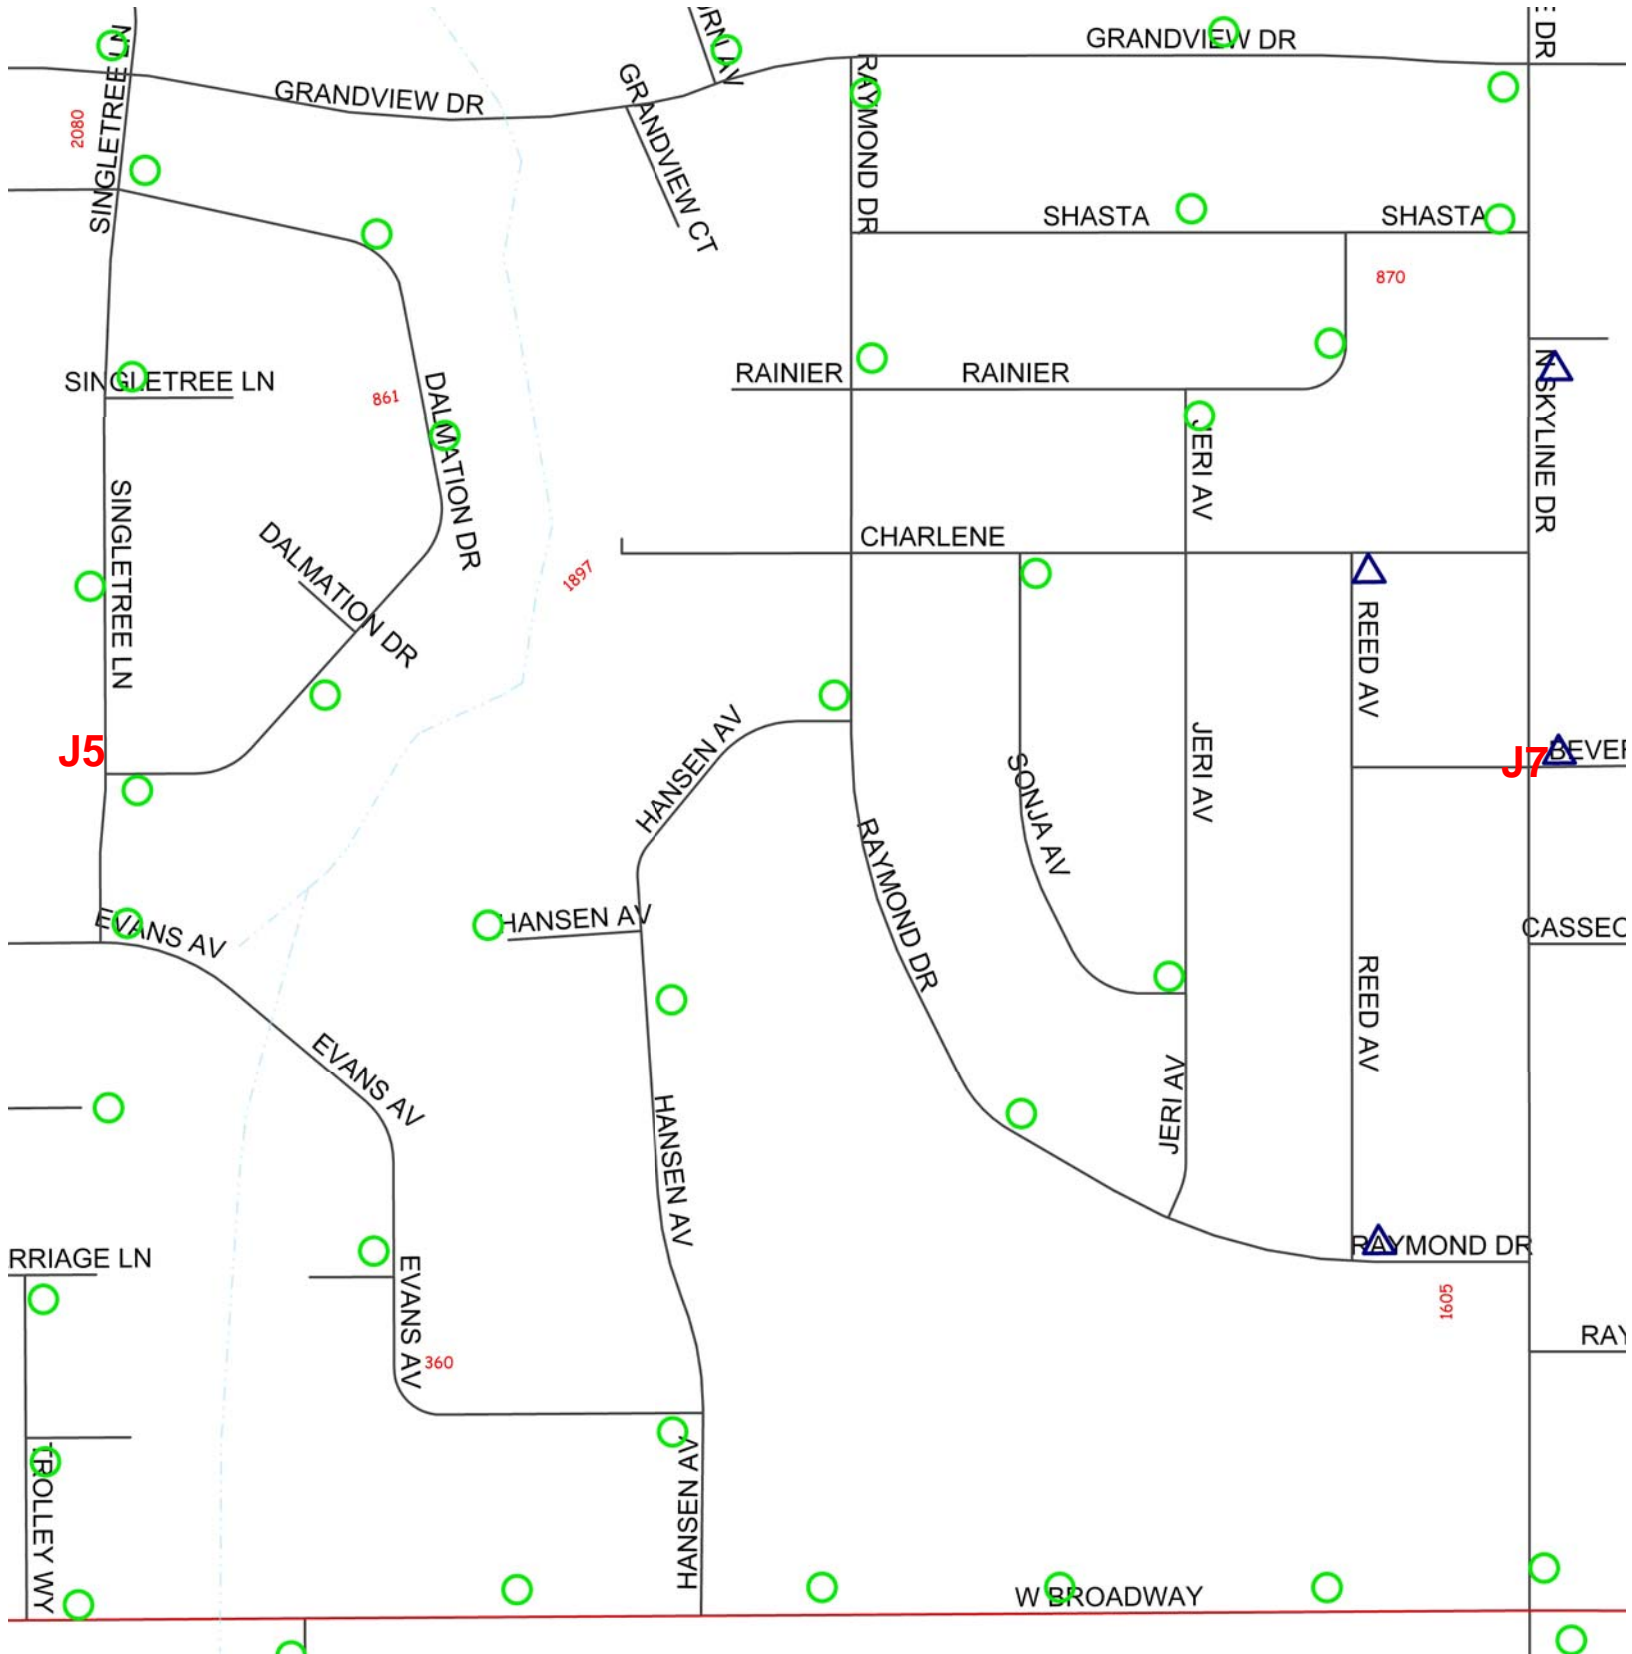

I-6

J6

North=1-899
West=2100-2599

K6